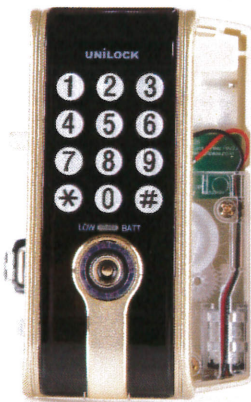

# LL6000AP SERIES

#### LL65AP-1

- ※自動ロック機能
- ※タッチキー使用方式
- ※パスワード
- ※警報音/メロディー音
- ※LED 動作表示
- ※電池交換時期アラーム

#### LL65AP-2

- ※自動ロック機能
- ※タッチキー使用方式
- ※パスワード
- ※警報音/メロディー音
- ※LED 動作表示
- ※電池交換時期アラーム
- ※ボタン Back Light