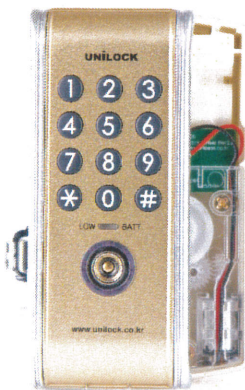

# LL6000AP SERIES

#### LL65AP-1

- ※自動ロック機能
- ※タッチキー使用方式
- ※パスワード
- ※警報音/メロディー音
- ※LED 動作表示
- ※電池交換時期アラーム

#### LL65AP-2

- ※自動ロック機能
- ※タッチキー使用方式
- ※パスワード
- ※警報音/メロディー音
- ※LED 動作表示
- ※電池交換時期アラーム
- ※ボタン Back Light